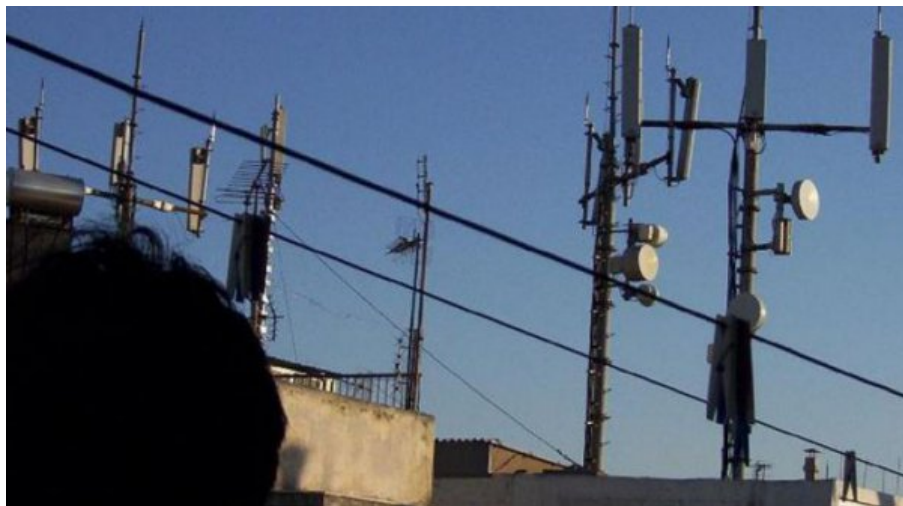

Απαγορεύτηκε με σημερινή απόφαση του Μονομελούς Πρωτοδικείου Θεσσαλονίκης η λειτουργία της κεραίας κινητής τηλεφωνίας που

έχει εγκατασταθεί δίπλα στο 2ο δημοτικό σχολείο Πυλαίας, το νηπιαγωγείο και τον παιδικό σταθμό της περιοχής.

Η απόφαση του Πρωτοδικείου απαγορεύει προσωρινά τόσο η τοποθέτηση όσο και η λειτουργία κεραίας κινητής τηλεφωνίας αλλά και οποιουδήποτε εξαρτήματος-μηχανήματος στο σημείο της κεραίας και αποτελεί δικαίωση για τους κατοίκους και το δήμο που έχουν εδώ και καιρό ξεκινήσει ένα πολύπλευρο δικαστικό αγώνα κατά της εγκατάστασης της κεραίας κινητής