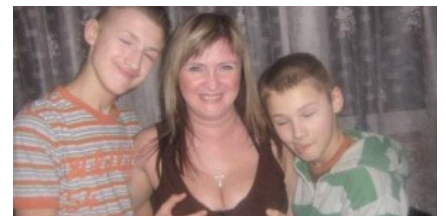

23 μητέρες που έχουν αποτύχει παταγωδώς στο καθήκον τους!!!!