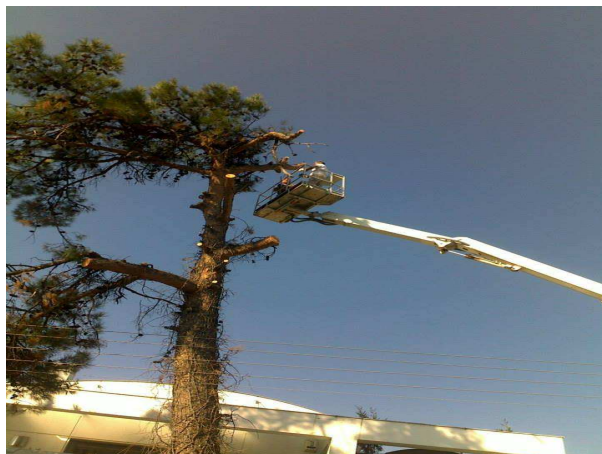

Πεντάωρη επιχείρηση για τον απεγκλωβισμό δένδρου από τα καλώδια της ΔΕΗ στο Πανόραμα (φωτο)

Tuesday, 08 October 2013 18:00

Μου αρέσει! <

Γιγαντιαία πεντάωρη επιχείρηση των Υπηρεσιών του δήμου για τον απεγκλωβισμό ενός δέντρου από τα ηλεκτροφόρα καλώδια της ΔΕΗ στο κέντρο του Πανοράματος ολοκληρώθηκε με επιτυχία.

Το δέντρο δημιουργούσε σοβαρά προβλήματα στην ηλεκτροδότηση της περιοχής και κινδύνους για την ασφάλεια των πολιτών και των παρακείμενων κτιρίων και οχημάτων.

Έχοντας συντονίσει με τη ΔΕΗ την απαραίτητη διακοπή της ηλεκτροδότησης της περιοχής, η επιχείρηση πραγματοποιήθηκε από πολυάριθμους

υπαλλήλους του δήμου Κυριακή, έτσι ώστε να αποφευχθεί η αναστάτωση του εμπορικού κέντρου της περιοχής. Το όλο εγχείρημα ήταν ιδιαίτερα δύσκολο λόγω του μεγάλου ύψους του δέντρου περίπου 25 μέτρα, για το οποίο χρειάστηκε η κινητοποίηση αρκετών υπαλλήλων της υπηρεσίας Περιβάλλοντος του δήμου, καθώς και η χρήση ειδικού 25μετρου καλαθοφόρου οχήματος.

Η επιχείρηση στέφθηκε με απόλυτη επιτυχία, καθώς τα «επίμαχα» κλαδιά απομακρύνθηκαν και αποκαταστάθηκε άμεσα η ηλεκτροδότηση και η κυκλοφορία των οχημάτων.

by Κατερίνα Μπελαντώνια

[< Prev](#)

[Next >](#)