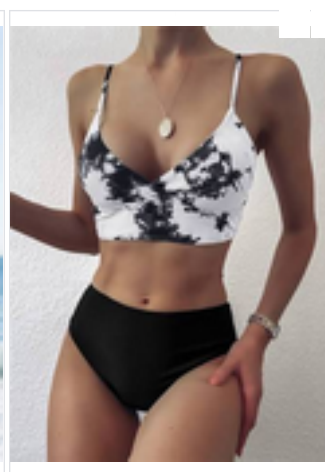

- ΚΩΣΤΑΒΑΡΑ ANNY, 12 ετών, μαθήτρια ΣΤ' Δημοτικού

Η κάθε ζωγραφιά είχε τη δική της ομορφιά, κάτι που δυσκόλεψε την ειδική επιτροπή που έπρεπε να επιλέξει τις καλύτερες. Τελικά **ξεχώρισαν οι δημιουργίες 12 παιδιών** από όλες τις δημοτικές ενότητες, που θα κοσμήσουν τις κάρτες που θα στείλει ο δήμος στην περίοδο των γιορτών. Διακρίθηκαν οι: **Πένυ Κανάτα (Β' Δημοτικού), Δήμητρα Κατσαμάκη (ΣΤ' Δημοτικού), Αναστασία Γκαμπράνη (ΣΤ' Δημοτικού), Σαράντης Κοντός (Β' Δημοτικού), Μαρία Αναστασία Δεληγιάννη (Δ' Δημοτικού), Μυρτώ Παπαδάμου (Δ' Δημοτικού), Σοφία Στεφανίδου (Δ' Δημοτικού), Τερέζα Λειλά Μααίτα (Ε' Δημοτικού), Ευγενία Γλαρούδη (Γ' Δημοτικού), Άννυ Κωσταβάρα (ΣΤ' Δημοτικού), Τατιάνα Κωσταβάρα (Γ' Δημοτικού), Γιάννης Λυτρίδης (ΣΤ' Δημοτικού).**

SHEIN Be Your Own Style!
SHEIN